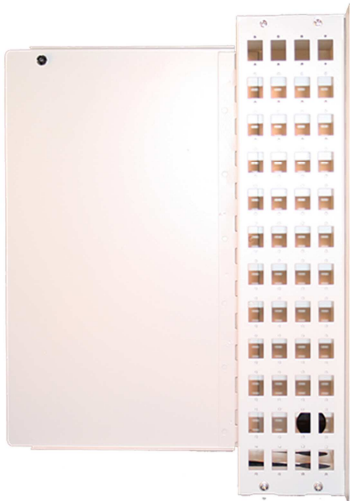

Vía Fibra Óptica

CAJA MURAL DE 48 PUERTOS SC/ST/FC/LC

ESPECIFICACIONES TECNICAS

TIPO	CAPACIDAD MAXIMA FIBRA
48 ADAPTADORES ST SX	48
96 ADAPTADORES LC DX	96
48 ADAPTADORES SC SX	48

DIMENSIONES

Dimensión (mm)	
Materiales	ACERO GALVANIZADO

APLICACIONES

Caja de terminación directa

Tamaño reducido, de fácil instalación, para conectorización de fibra óptica directa en el puesto de trabajo.

Permiten la entrada de dos cables de 1cm de diámetro aproximadamente.

Se suministra con los frontales para :

Adaptadores tipo SC-ST-LC-FC

Redes de área local, seguridad.....